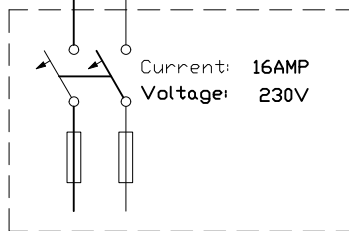

Termostato sicurezza vasca
Safety tank thermostat

Termostato sicurezza boiler
Safety boiler thermostat

Pompa di risciacquo
Rinsing pump

Pompa di scarico
Drain pump

Elettrovalvola Deviatrice (rosso)
Deviation solenoid Valve

Elettrovalvola 0.5l/h (bianco)
Solenoid Valve 0.5l/h

Elettrovalvola Carico
Loading solenoid Valve

Dosatore Brillantante (grigio)
Rinse-Aid Dispenser

Dosatore Detersivo (nero)
Detergent Dispenser

Pompa lavaggio
Washing pump

Resistenza Vasca
Tank Heating element

Resistenza Boiler
Boiler Heating element

Pressostato Vasca
Tank Pressure Switch

Pressostato Boiler
Boiler Pressure Switch

Micro sicurezza porta
Door Microswitch

Livello sale addocatore
Salt level

Pressostato sicurezza
Safety pressure switch

Sonda boiler
Boiler Probe

Sonda Vasca
Tank Probe

Data/Date	Potenza Totale / Total Power	Tensione alimentazione / Inlet Voltage
13.05.2017		230V / 50-60Hz
Descrizione / Title	Formato Format	Codice prodotto / Identification produced
Wiring Diagram	A3	Monophase
		Revisione / Review
		R00
Peso / Weight